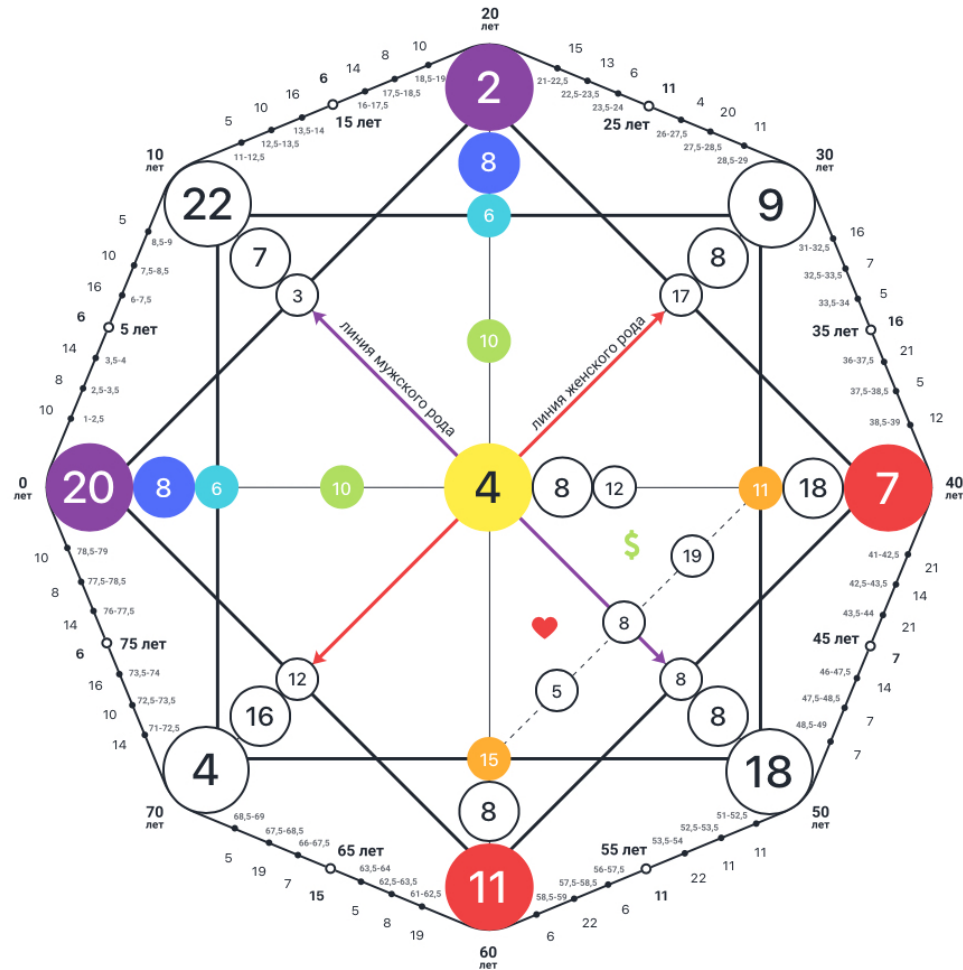

# Диаграмма: ксения (20.02.1987)

### Карта здоровья

	Название Чакры	Физика	Энергия	Эмоции
1	Сахасрара Миссия	20	2	22
2	Аджна Судьба, эгрегоры	8	8	16
3	Вишудха Судьба, эгрегоры	6	6	12
4	Анахата Отношения, картина мира	10	10	20
5	Манипура Статус, владение	4	4	8
6	Свадхистана Детская любовь и радость	11	15	8
7	Муладхара Тело, материя	7	11	18
	<b>Итог</b> Общее энергополе	12	11	5

Родовые программы по мужской линии:

Родовые программы по женской линии: